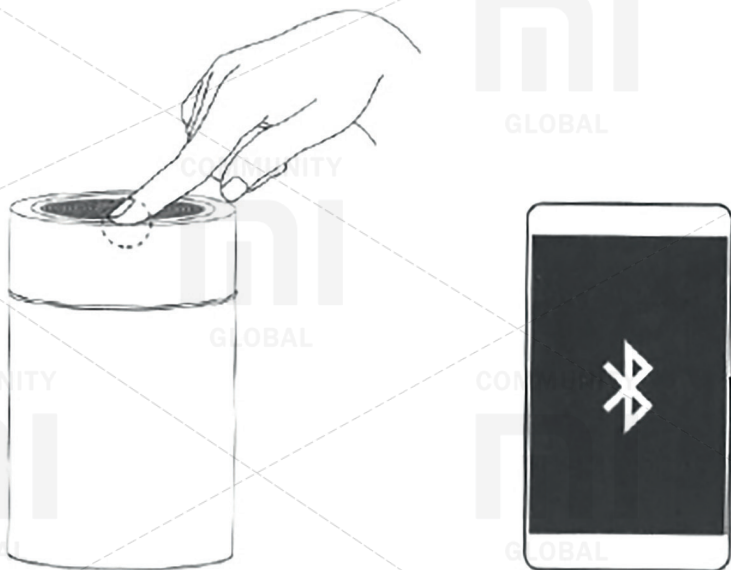

1. Включение аудиоколонки

Нажмите и удерживайте поворотную кнопку в течение 2 секунд, отпустите кнопку, когда раздастся звуковое оповещение о включении устройства. Индикатор начнет быстро мигать синим цветом, что означает, что аудиоколонка находится в режиме видимости для подключения к другим устройствам.

2. Подключение к мобильным устройствам

Включите Bluetooth на мобильном устройстве, выберите из списка видимых устройств аудиоколонку Xiaomi Steel Gun Bluetooth Speaker.

После успешного подключения прозвучит звуковое оповещение, индикатор начнет медленно мигать синим цветом.

В дальнейшем необходимо лишь включить Bluetooth на мобильном устройстве и аудиоколонка подключится к нему автоматически.

Другие инструкции

Подключение к новому мобильному устройству

При включенном состоянии устройства сделайте два коротких нажатия на поворотную кнопку, прозвучит звуковое оповещение, аудиоколонка снова перейдет в режим поиска подключения, после этого выполните подключения к аудиоколонке с нового мобильного устройства.