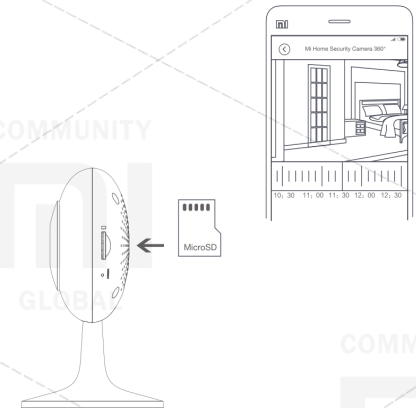

Название и содержание вредных веществ в изделии

Название компонента	Вредные компоненты					
	(Pb)	(Hg)	(Cd)	(Cr(VI))	(PBB)	(PBDE)
Корпус	O	O	O	O	O	O
Печатная плата	O	O	O	O	O	O
Объектив	X	O	O	O	O	O
Кабель	O	O	O	O	O	O
Аксессуары	O	O	O	O	O	O

Данная таблица создана согласно положениям стандарта, SJ / T 11364. O: содержание данной вредного вещества во всех однородных материалах данного компонента находится в пределах требований стандарта GB / T 26572. X: содержание данной вредного вещества хотя бы в одном из однородных материалов данного компонента превышает пределы требований стандарта GB / T 26572.