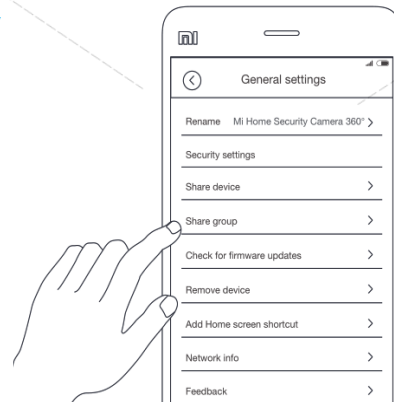

Если индикатор мигает НЕ оранжевым цветом, попробуйте выполнить сброс настроек камеры.

Загрузка и установка мобильного приложения

Введите в строку поиска Play Store / App Store «Mi Home», или отсканируйте QR-код ниже для загрузки мобильного приложения.

Данный продукт интегрирован в Mi Home, его можно синхронизировать с другими «умными» устройствами экосистемы «Умный дом».

Настройка подключения

Откройте мобильное приложение в мобильном телефоне, выполните подключения согласно подсказок (во время подключения необходимо обеспечить беспрепятственный доступ к сети, камера должна быть включена и находиться в нормальном состоянии, когда индикатор камеры будет быстро мигать оранжевым цветом выполните быстрое подключение).

Совместный доступ к устройству

Поддерживает обмен видео с членами семьи с помощью функций мобильного приложения. Для просмотра общедоступного видео, вам нужно скачать Mi Home App и использовать логин в Mi-аккаунта.